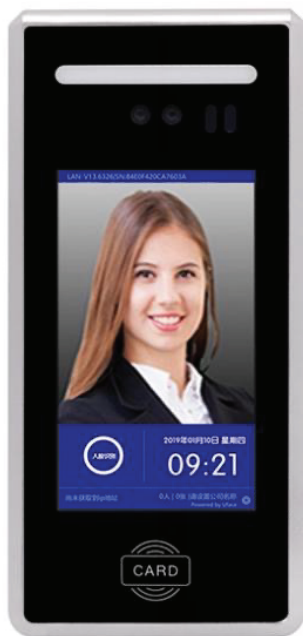

SPECTRALL

PANTALLA LCD IPS ALL SIGHT 5"

PROFESSIONAL SECURITY DEVICES

SFA-161

Alta precisión en reconocimiento facial, hasta del 99,99%.
 Admite 2000 imágenes de rostros.
 Soporte para detección de video.
 Detección de vida viva (detección de fotografías).
 Las tarjetas IC, tarjetas NFC y otras funciones de lectura de tarjetas son opcionales.

| Modelo | SFA-161 |
|-------------------------|--|
| Tarjeta | Tarjeta IC (13,56 Mhz) |
| Pantalla | Pantalla IPS de 5 pulgadas con resolución de 800x480 |
| Capacidad de la tarjeta | 1000 |
| Capacidad facial | 2000 |
| Capacidad de registro | 10.000 (anulación automática) |
| Verificación facial | Cara única y múltiple |
| Distancia de detección | 0,3 - 5M |
| Sensor de captura | CMOS de escaneo progresivo |
| Resolución | 1600 x 1200 |
| Ángulo de campo | 51° |
| Longitud focal | 3,5 milímetros |
| Abertura | F2.8 |
| Resolución | 2 millones de píxeles |
| UPC | 8 núcleos 1,5 GHz |
| Fuente de alimentación | CC 12 V/2 A. |
| Tiempo de verificación | < 0,7 s |
| Comunicación | TCP/IP |
| Temperatura ambiente | -10°C ~ 50°C |
| Humedad ambiental | 10% ~ 90% |
| Protección | IP 42 |