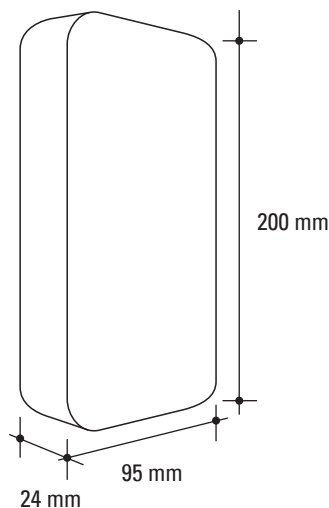

SPECTRALL

PANTALLA LCD IPS ALL SIGHT 5"

PROFESSIONAL SECURITY DEVICES

SFA-161

Alta precisión en reconocimiento facial, hasta del 99,99%.
 Admite 2000 imágenes de rostros.
 Soporte para detección de video.
 Detección de vida viva (detección de fotografías).
 Las tarjetas IC, tarjetas NFC y otras funciones de lectura de tarjetas son opcionales.

| Modelo | SFA-161 |
|-------------------------|--|
| Tarjeta | Tarjeta IC (13,56 Mhz) |
| Pantalla | Pantalla IPS de 5 pulgadas con resolución de 800x480 |
| Capacidad de la tarjeta | 1000 |
| Capacidad facial | 2000 |
| Capacidad de registro | 10.000 (anulación automática) |
| Verificación facial | Cara única y múltiple |
| Distancia de detección | 0,3 - 5M |
| Sensor de captura | CMOS de escaneo progresivo |
| Resolución | 1600 x 1200 |
| Ángulo de campo | 51° |
| Longitud focal | 3,5 milímetros |
| Abertura | F2.8 |
| Resolución | 2 millones de píxeles |
| UPC | 8 núcleos 1,5 GHz |
| Fuente de alimentación | CC 12 V/2 A. |
| Tiempo de verificación | < 0,7 s |
| Comunicación | TCP/IP |
| Temperatura ambiente | -10°C ~ 50°C |
| Humedad ambiental | 10% ~ 90% |
| Protección | IP 42 |